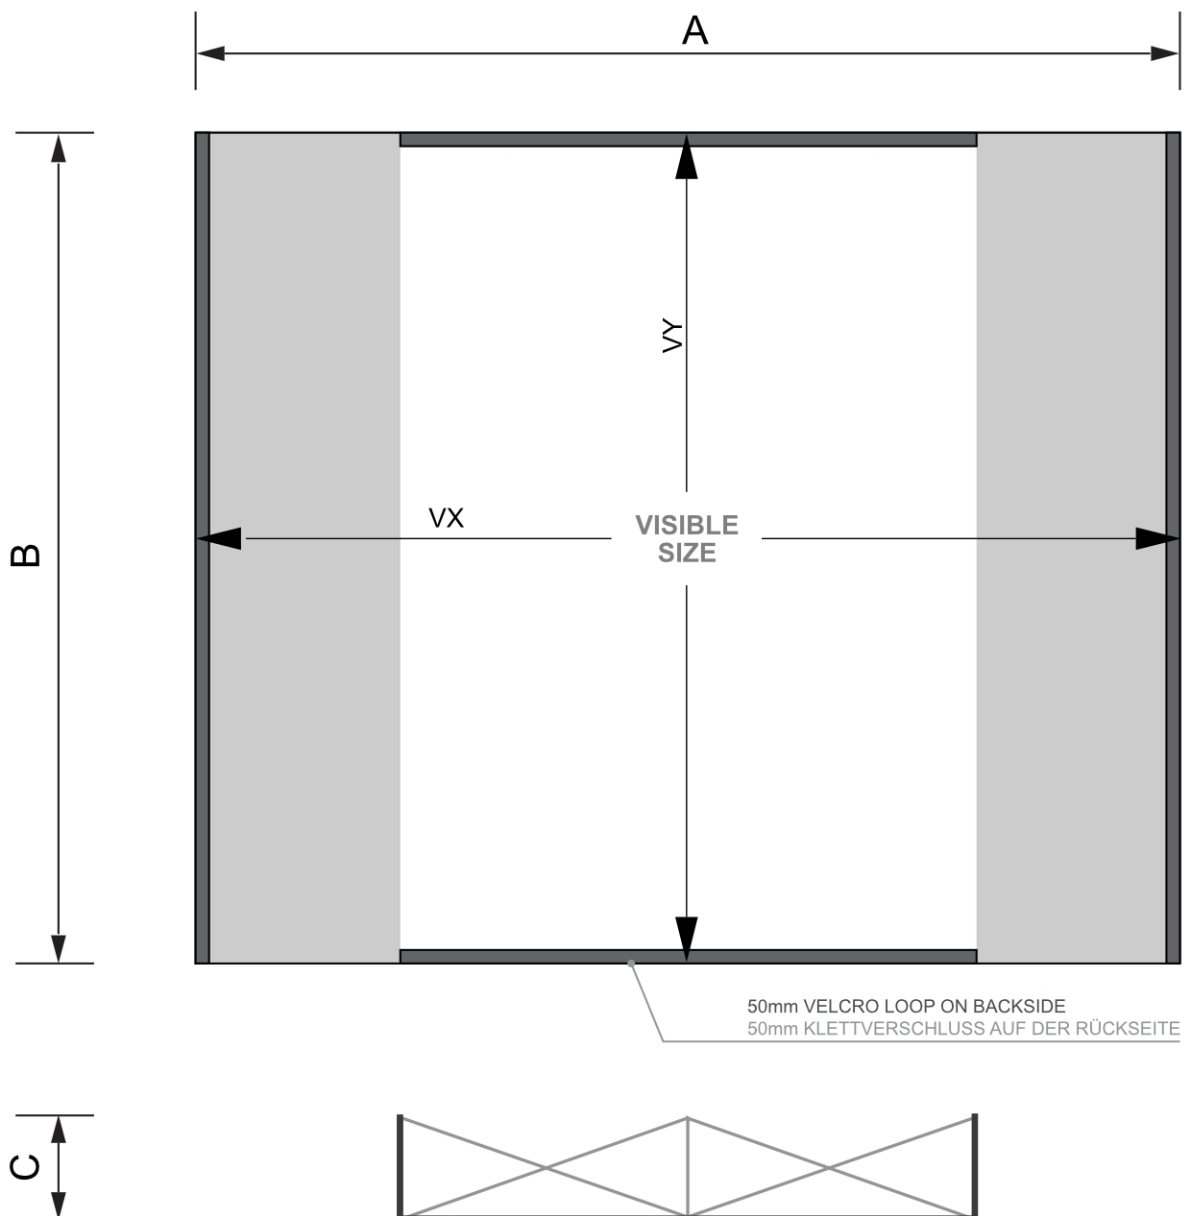

PRODUKT ARKUSZ

Pop-Up Farbic Straight 3 x 3 z miękką torbą

PUF33S-SB

- Łatwe mocowanie i wymiana nadruku na tkaninie za pomocą rzepu
- Instalacja bez użycia narzędzi w mniej niż 5 minut
- Wybierz stabilną walizkę na kółkach lub miękką torbę do transportu

PRODUKT ARKUSZ

Pop-Up Farbic Straight 3 x 3 z miękką torbą

PUF33S-SB

PRODUKT ARKUSZ

Pop-Up Farbic Straight 3 x 3 z miękką torbą

PUF33S-SB

PODSTAWOWE INFORMACJE

SKU	Sizes (mm) (A x B x C)	Format (mm)	Widoczny rozmiar (mm) (VXxVY)	Rozstaw otworów (mm) (XxY)
PUF33S-SB	2240 x 2250 x 300	3 x 3 (2240 x 2250 mm)	2840 x 2250 mm	-

Orientacja	Weight (kg)
Pionowy	7,40

PARAMETRY ELEKTRYCZNE

Oświetlenie	Kolor oświetlenia (K)	Luminancja (cd)	Intensywność światła (lx)	Moc (W)
Nie	-	-	-	-

INFORMACJE O OPAKOWANIU

Pakowanie 1 (mm)	Pakowanie 2 (mm)	Pakowanie 3 (mm)
850 x 290 x 280	-	-